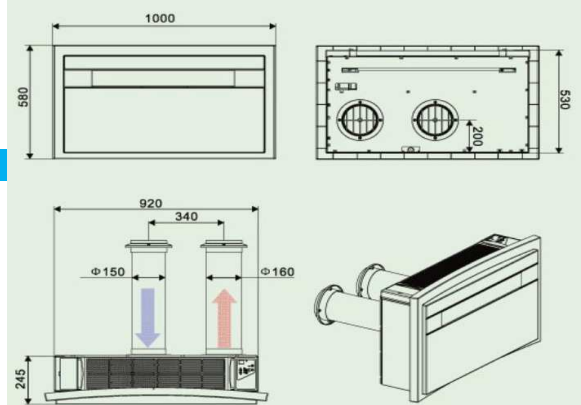

Overall Dimensions

GERA HEATING BVBA

Kellengerstraat 3

B-3680 MAASEIK

Showroom/Warehouse

Meierstraat 77a

B-3640 KESSENICH

TEL +32 89 561 837

FAX +32 89 703 951

e-Mail infogera-trading@skynet.be